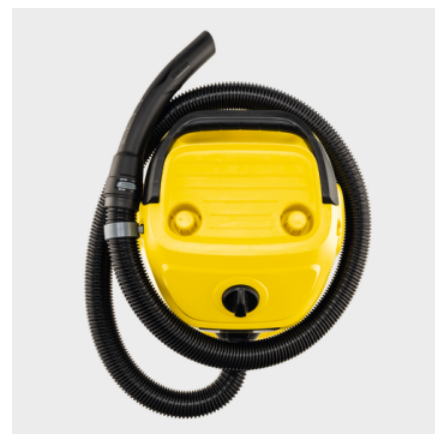

Неразборный патронный фильтр

- Для чередования операций влажной и сухой уборки без замены фильтра.
- Простая установка и отсоединение фильтра путем поворота, без использования дополнительного фиксирующего элемента.

Практичные держатели для кабеля и принадлежностей

- Удобное и компактное хранение принадлежностей и их постоянное нахождение под рукой.
- Безопасное хранение соединительного кабеля на встроенном крюке.

Хранение шланга в верхней части аппарата

- Компактное подвешивание всасывающего шланга в верхней части аппарата.
- Простота фиксации, удобство как для правой, так и для левой руки.

ПРИНАДЛЕЖНОСТИ WD 3 S V-17/4/20